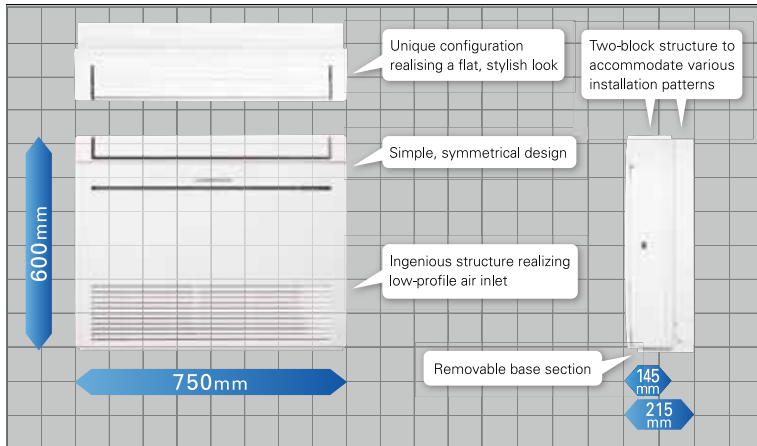

## Lattiamallin ilmalämpöpumppu – Mitsubishi Electric MFZ-KJ

Energiatehokas ja tyylikäs lattiamallin ilmalämpöpumppu MFZ-KJ sopii mitä vaativimpiin tiloihin.

Huippuominaisuudet:

- luokkansa hiljaisin vain 19 dB(A)
- viikkoajastin
- 10 asteen ylläpitolämpö
- takkatoiminto

## Tekniset tiedot

Malli	MFZ-KJ35VEHZ	
Lämmitysteho (kW)	Nimellis (min-maks.)	4,3 (1,2-5,8)
Jäähdytysteho (kW)	Nimellis (min-maks.)	3,5 (0,5-3,7)
SCOP/SEER		4,3/7,8
Energialuokka, lämmitys/viilennys		A+/A++
Äänitaso (dB(A))	Jäähdytys	20-25-30-35-39
	Lämmitys	19-25-30-35-41
Asennustiedot		
Paino (kg)		13,5
Mitat sisäyksikkö (mm)	Leveys	750
	Korkeus	600
	Syvyys	215
Sähköistys		230V
Sulakekoko (A)		16
Kokonais putkipituus (m)		20
Maksimi korkeusero (m)		12
Toiminta-alue (ulkolämpötila)	lämm./jäähd.	-25°C/-10°C
Putkikoot	Neste	1/4"
	Kaasu	3/8"